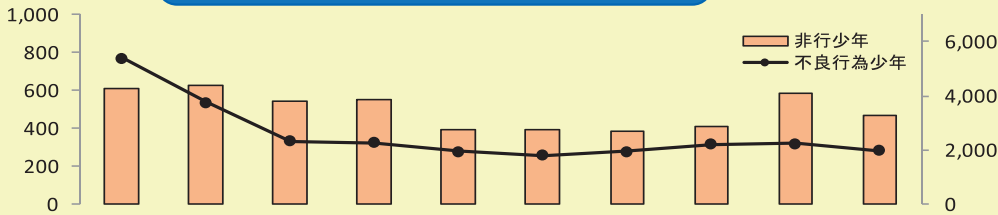

少年非行のあらまし

滋賀県内の少年非行情勢（令和6年）

★過去の非行少年等の推移

令和6年中の非行少年の数は 468 人で、窃盗などの刑法犯で検挙補導された少年は、令和3年から令和5年の間、増加傾向が続いていましたが、昨年は大幅な減少に転じ、前年比 96 人の減少（-18.4%）となり、特別法犯少年も減少となりました。また、不良行為少年の数は 1,956 人であり、令和5年に比べて 266 人の減少（-12%）となりました。

過去10年間の非行少年等の推移

区分	年次	H27年	H28年	H29年	H30年	R元年	R2年	R3年	R4年	R5年	R6年	前年比	
													増減
非 行 少 年	刑法犯少年	562	571	487	501	336	336	346	355	523	427	-96	-18.4%
	犯罪少年	412	396	326	359	232	236	227	249	357	291	-66	-18.5%
	触法少年	150	175	161	142	104	100	119	106	166	136	-30	-18.1%
	特別法犯少年	44	50	53	48	53	48	33	54	57	40	-17	-29.8%
	犯罪少年	31	38	42	39	45	44	30	43	46	34	-12	-26.1%
	触法少年	13	12	11	9	8	4	3	11	11	6	-5	-45.5%
ぐ 犯 少 年	3	2				1	4	1	1	1	1	0	0.0%
計		609	623	540	549	390	388	380	410	581	468	-113	-19.4%
不良行為少年		5,385	3,751	2,325	2,245	1,926	1,805	1,950	2,192	2,222	1,956	-266	-12.0%

(人)

★刑法犯少年の状況 刑法犯少年の約6割が中高生!

包括罪種別の状況

区分	年次	総数(人)	中学生		高校生		中・高生が占める割合	前年比(人)
			中学生	高校生	中学生	高校生		
凶悪犯	R5年	10	4	3	70.0%		0	
	R6年	10	2	3	50.0%			
粗暴犯	R5年	106	58	22	75.5%		15	
	R6年	121	51	27	64.5%			
窃盗犯	R5年	284	122	81	71.5%		-83	
	R6年	201	72	61	66.2%			
知能犯	R5年	20	2	7	45.0%		-6	
	R6年	14	1	8	64.3%			
風俗犯	R5年	13	4	4	61.5%		4	
	R6年	17	2	10	73.3%			
その他	R5年	90	40	26	73.3%		-26	
	R6年	64	19	19	59.4%			
計	R5年	523	230	143	71.3%		-96	
	R6年	427	147	128	64.4%			