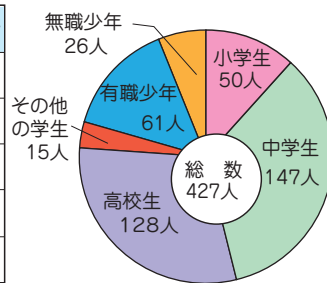

少年非行のあらまし

滋賀県内の少年非行情勢（令和6年）

★過去の非行少年等の推移

令和6年中の非行少年の数は 468 人で、窃盗などの刑法犯で検挙補導された少年は、令和3年から令和5年の間、増加傾向が続いていましたが、昨年は大幅な減少に転じ、前年比 96 人の減少（-18.4%）となり、特別法犯少年も減少となりました。また、不良行為少年の数は 1,956 人であり、令和5年に比べて 266 人の減少（-12%）となりました。

過去10年間の非行少年等の推移

区分	年次	H27年	H28年	H29年	H30年	R元年	R2年	R3年	R4年	R5年	R6年	前年比	
													増減
非 行 少 年	刑法犯少年	562	571	487	501	336	336	346	355	523	427	-96	-18.4%
	犯罪少年	412	396	326	359	232	236	227	249	357	291	-66	-18.5%
	触法少年	150	175	161	142	104	100	119	106	166	136	-30	-18.1%
	特別法犯少年	44	50	53	48	53	48	33	54	57	40	-17	-29.8%
	犯罪少年	31	38	42	39	45	44	30	43	46	34	-12	-26.1%
	触法少年	13	12	11	9	8	4	3	11	11	6	-5	-45.5%
ぐ 犯 少 年	3	2				1	4	1	1	1	1	0	0.0%
計		609	623	540	549	390	388	380	410	581	468	-113	-19.4%
不良行為少年		5,385	3,751	2,325	2,245	1,926	1,805	1,950	2,192	2,222	1,956	-266	-12.0%

(人)

★刑法犯少年の状況 刑法犯少年の約6割が中高生!

包括罪種別の状況

区分	年次	総数(人)	中学生		高校生		中・高生が占める割合	前年比(人)
			中学生	高校生	中学生	高校生		
凶悪犯	R5年	10	4	3	70.0%		0	
	R6年	10	2	3	50.0%			
粗暴犯	R5年	106	58	22	75.5%		15	
	R6年	121	51	27	64.5%			
窃盗犯	R5年	284	122	81	71.5%		-83	
	R6年	201	72	61	66.2%			
知能犯	R5年	20	2	7	45.0%		-6	
	R6年	14	1	8	64.3%			
風俗犯	R5年	13	4	4	61.5%		4	
	R6年	17	2	10	73.3%			
その他	R5年	90	40	26	73.3%		-26	
	R6年	64	19	19	59.4%			
計	R5年	523	230	143	71.3%		-96	
	R6年	427	147	128	64.4%			

学識別の状況

(包括罪種)
凶悪犯:殺人、強盗、不同意性交等、放火
粗暴犯:凶器準備集合、傷害、暴行、恐喝、脅迫
知能犯:詐欺、横領、偽造等
風俗犯:賭博、わいせつ
その他:器物損壊、住居侵入等上記以外の罪種

窃盗犯における中・高生の状況

区分	中学生	高校生
総数	72	61
侵入窃盗	1	3
乗り物盗	17	20
自動車盗	0	0
オートバイ盗	6	3
自転車盗	11	17
非侵入窃盗	54	38
万引き	43	21
その他	11	17